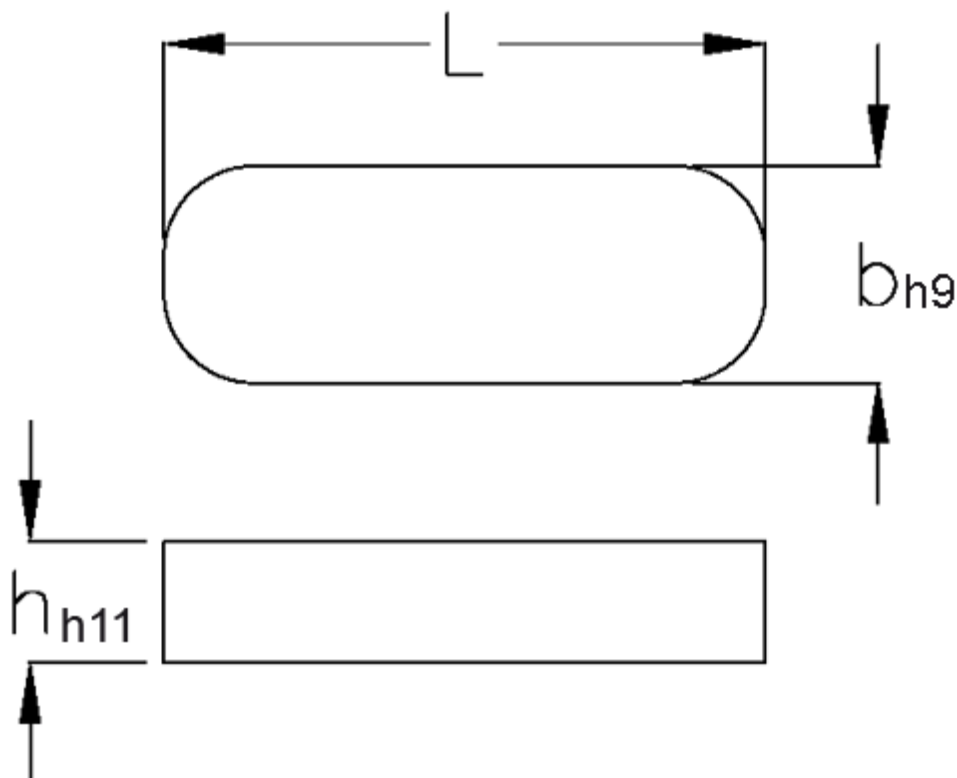

Varenummer: 09056630
Beskrivelse: KLEE Pasfedre A 6x6x30 DIN 6885

Mål

b	= 6
h	= 6
L	= 30.0
Tolerance b	= 0.030
Tolerance h	= 0.075
Tolerance L	= -0,3